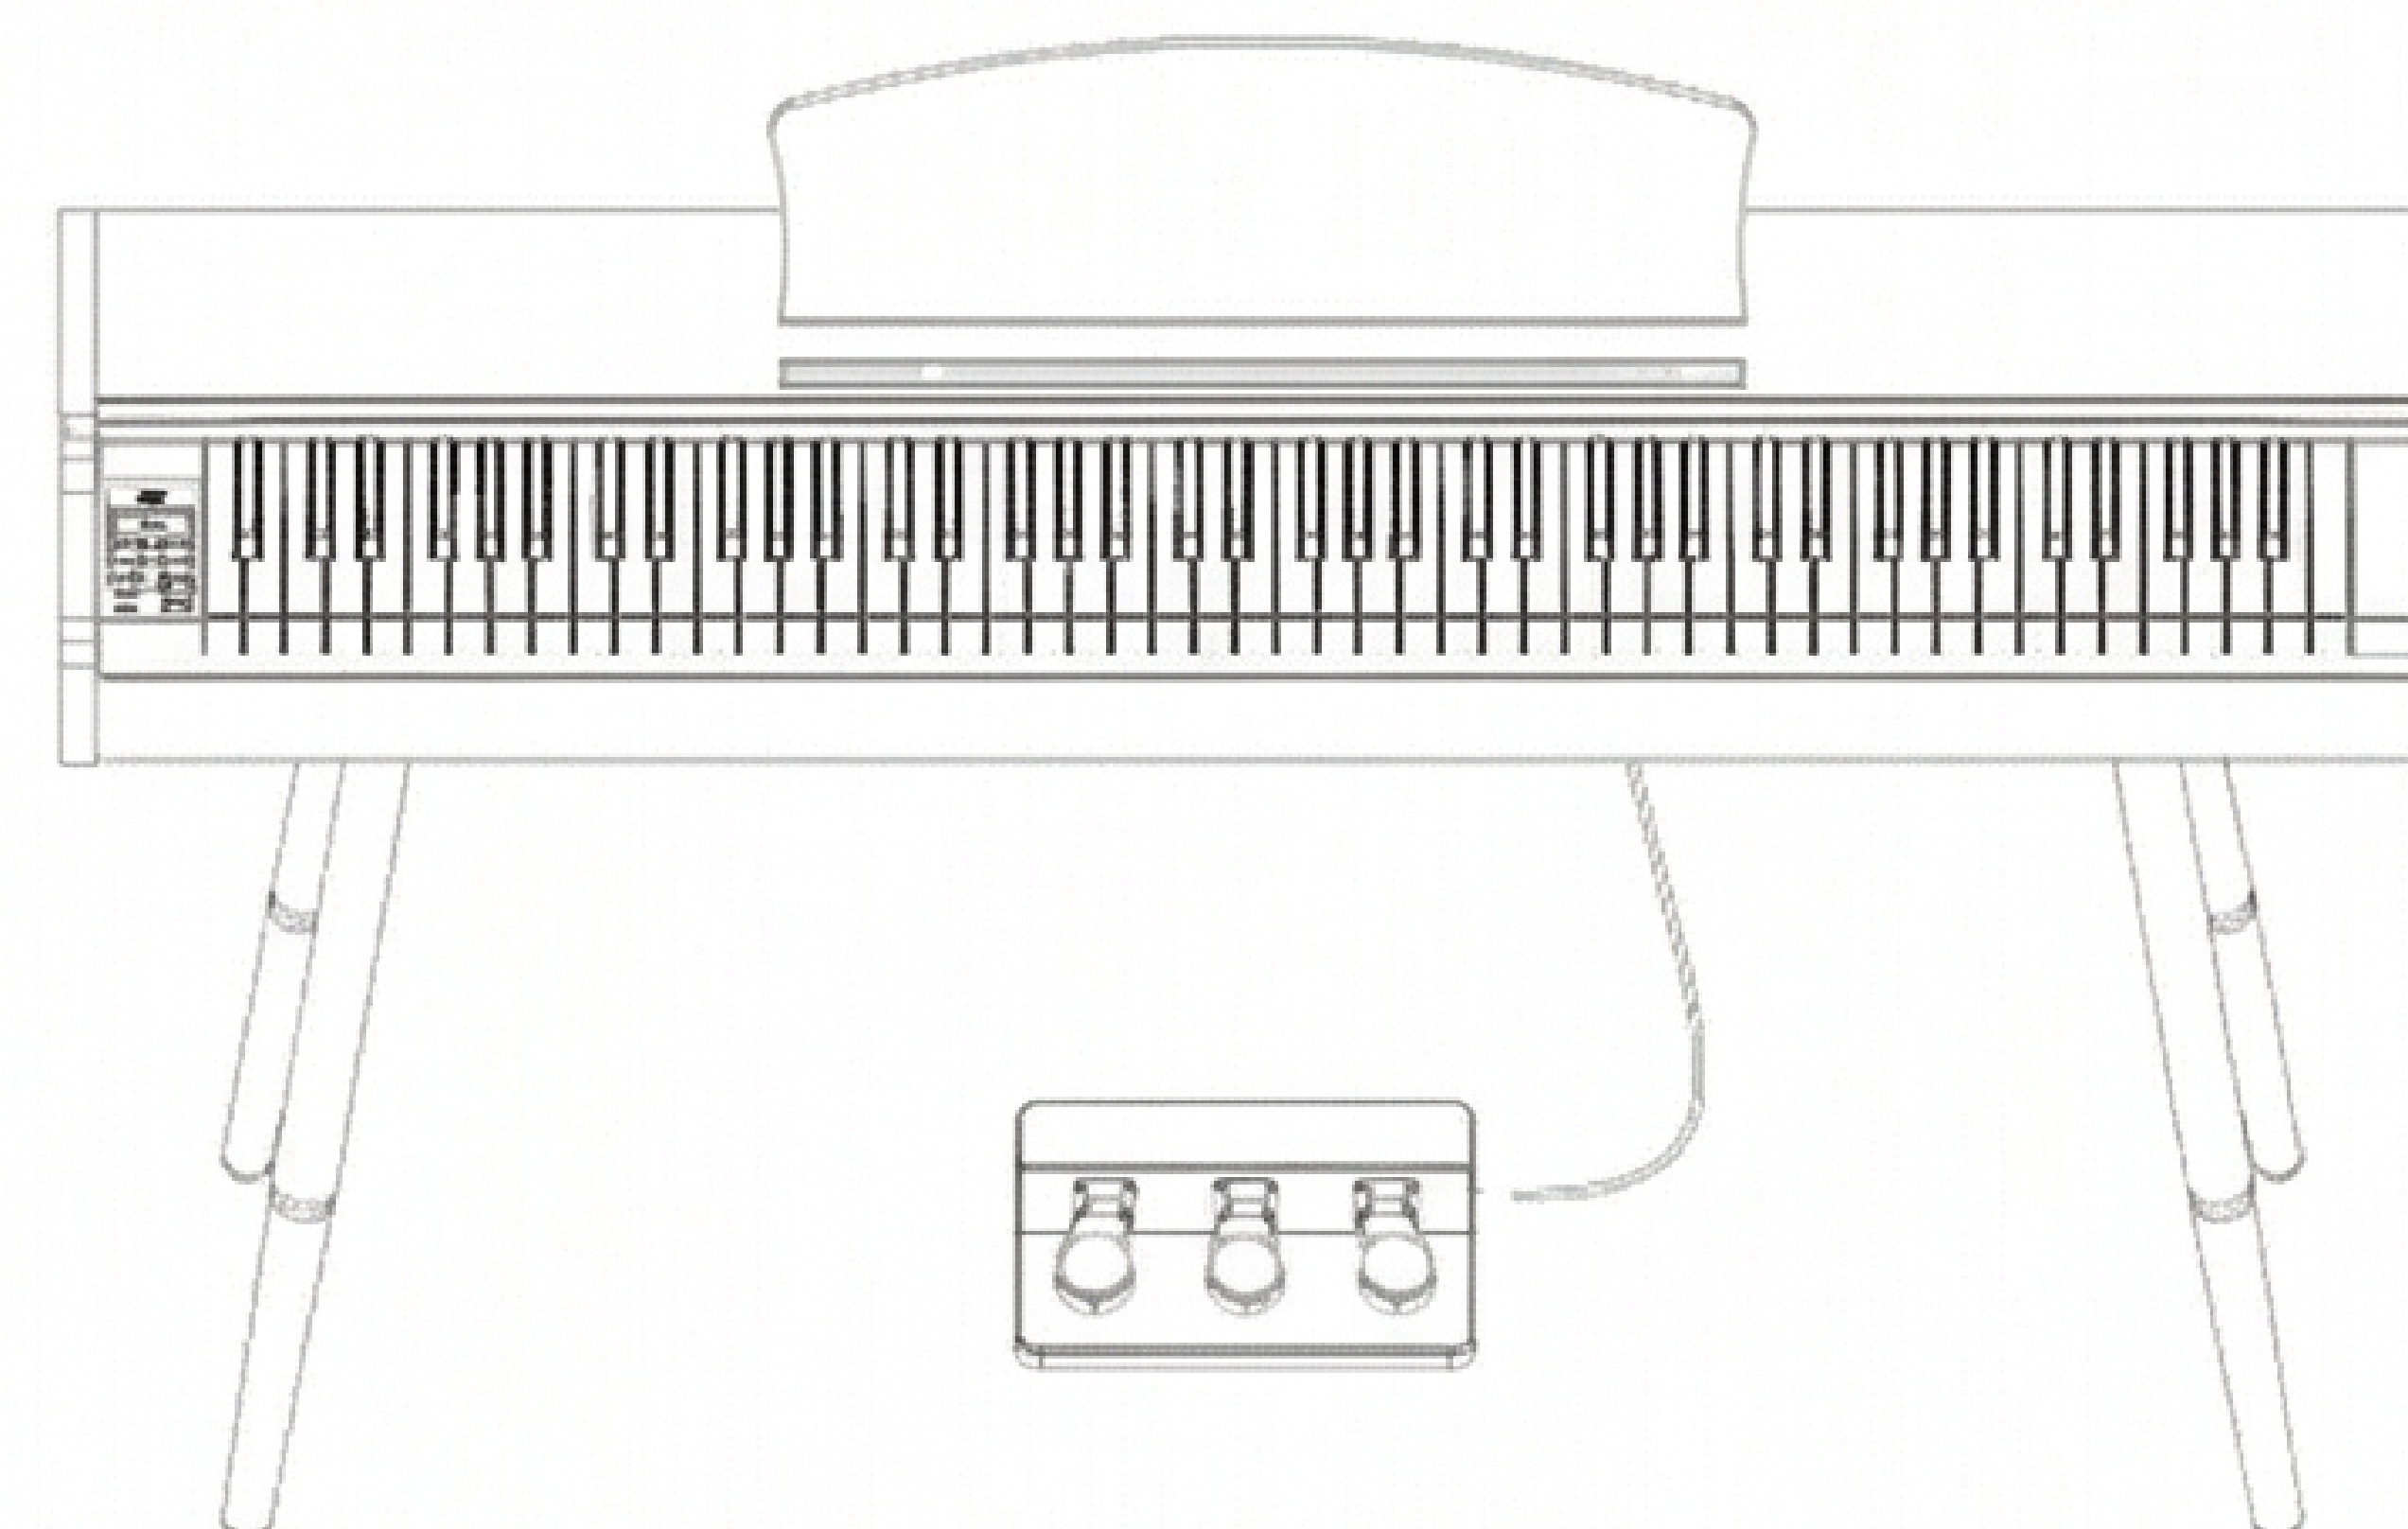

Introducción de funciones	1
Lista	2
Guía de instalación	3
Ilustración del panel	4
Instrucciones de operación de funciones	5
Tabla de tonos	6
Canciones de demostración	10
Tabla de ritmos	13
Mantenimiento del producto	15
Precauciones de seguridad	16

¡Nota!

- Para utilizar este equipo correctamente, instálelo de acuerdo con la guía de instalación y lea atentamente las "Precauciones de seguridad" en el Manual del usuario antes de utilizarlo.
- Este producto debe ser instalado por adultos, ¡no permita que menores de edad lo instalen de forma independiente!

Tornillos(M6 × 12=16)