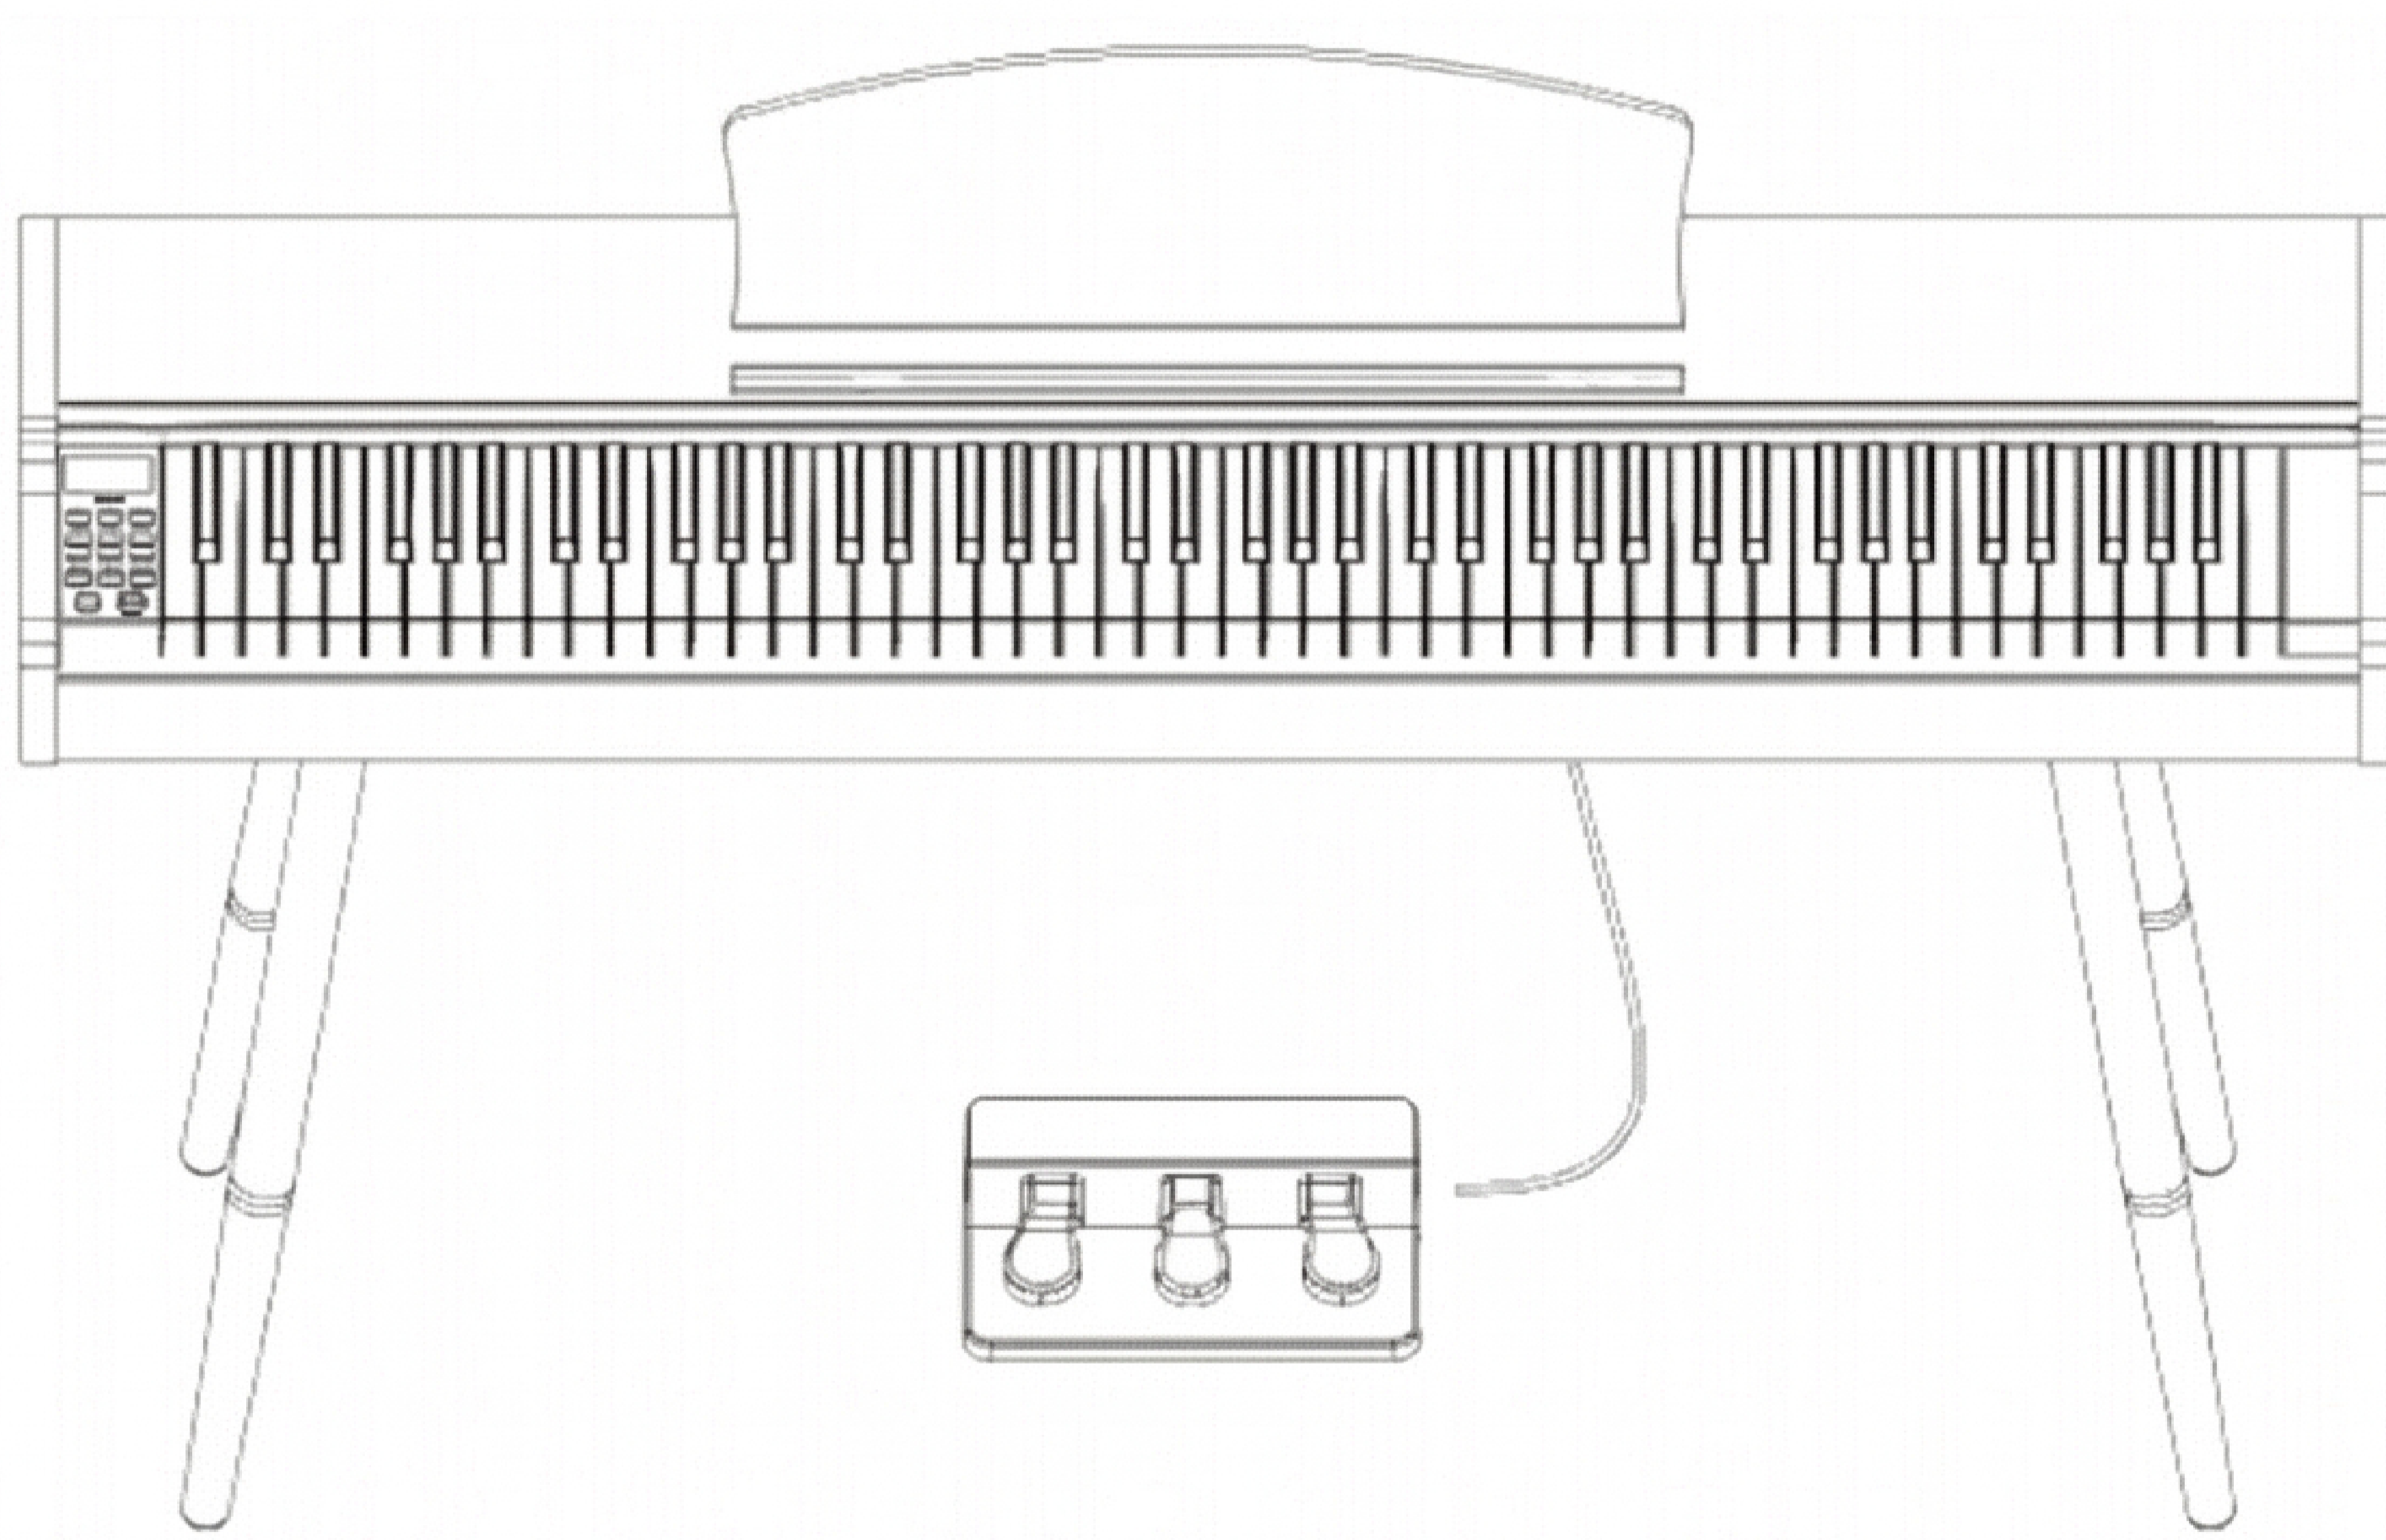

# MANUAL DE USUARIO DE PIANO DIGITAL

Primera conexión de Bluetooth, contraseña inicial: 8888